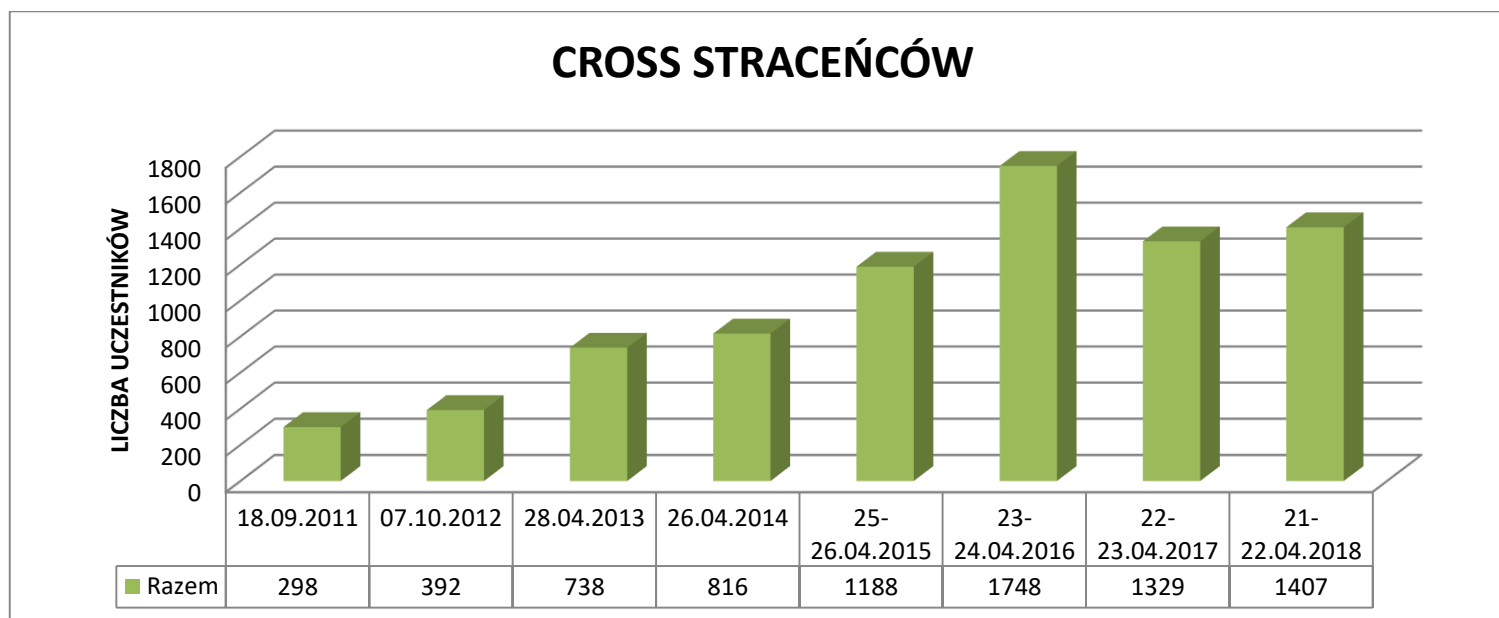

Cross Straceńców	Złoty Bieg	Srebrny bieg	Miedziowy	Nordic Walking	Sztafety	Mały Straceniec	Razem
18.09.2011	122				22		298
07.10.2012	49	64		11	26	60	392
28.04.2013	163	132		27	37	120	738
26.04.2014	141	273		12	32	134	816
25-26.04.2015	155	89	250	14	60	200	1188
23-24.04.2016	211	130	360	27	90	300	1748
22-23.04.2017	131	128	344	26	68	292	1329
21-22.04.2018	148	156	443	0	60	300	1407

PODZIAŁ NA BIEGI

■ 18.09.2011
 ■ 07.10.2012
 ■ 28.04.2013
 ■ 26.04.2014
 ■ 25-26.04.2015
 ■ 23-24.04.2016
 ■ 22-23.04.2017
 ■ 21-22.04.2018

GŁOGÓW

Cross Straceńców	Złoty Bieg	Srebrny bieg	Miedziowy	Nordic Walking	Sztafety	Razem z GŁOGOWA
2011	66 osób z głogowa				10 (80)	146
2012	15	39		2	14 (112)	168
2013	27	60		1	21 (168)	256
2014	33	74		3	16 (128)	238
2015	34	21	48	2	27(216)	321
2016	47	20	55	3	36(288)	413
2017	43	18	72	3	36(216)	352
2018	39	25	99	X	28(168)	331