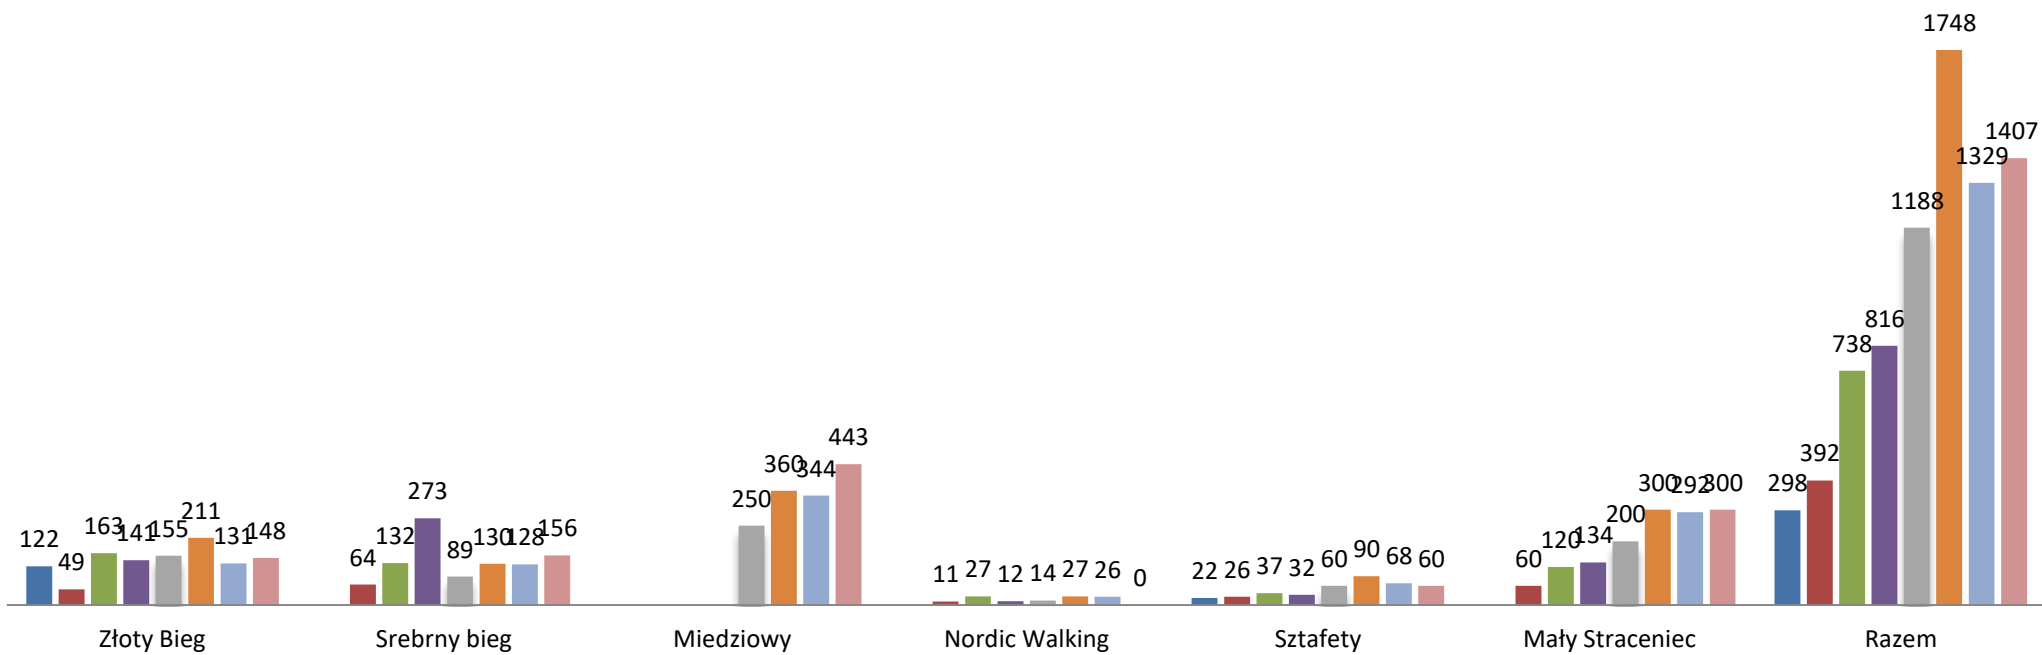

Cross Straceńców	Złoty Bieg	Srebrny bieg	Miedziowy	Nordic Walking	Sztafety	Mały Straceniec	Razem
18.09.2011	122				22		298
07.10.2012	49	64		11	26	60	392
28.04.2013	163	132		27	37	120	738
26.04.2014	141	273		12	32	134	816
25-26.04.2015	155	89	250	14	60	200	1188
23-24.04.2016	211	130	360	27	90	300	1748
22-23.04.2017	131	128	344	26	68	292	1329
21-22.04.2018	148	156	443	0	60	300	1407

PODZIAŁ NA BIEGI

■ 18.09.2011
 ■ 07.10.2012
 ■ 28.04.2013
 ■ 26.04.2014
 ■ 25-26.04.2015
 ■ 23-24.04.2016
 ■ 22-23.04.2017
 ■ 21-22.04.2018

GŁOGÓW

Cross Straceńców	Złoty Bieg	Srebrny bieg	Miedziowy	Nordic Walking	Sztafety	Razem z GŁOGOWA
2011	66 osób z głogowa				10 (80)	146
2012	15	39		2	14 (112)	168
2013	27	60		1	21 (168)	256
2014	33	74		3	16 (128)	238
2015	34	21	48	2	27(216)	321
2016	47	20	55	3	36(288)	413
2017	43	18	72	3	36(216)	352
2018	39	25	99	X	28(168)	331