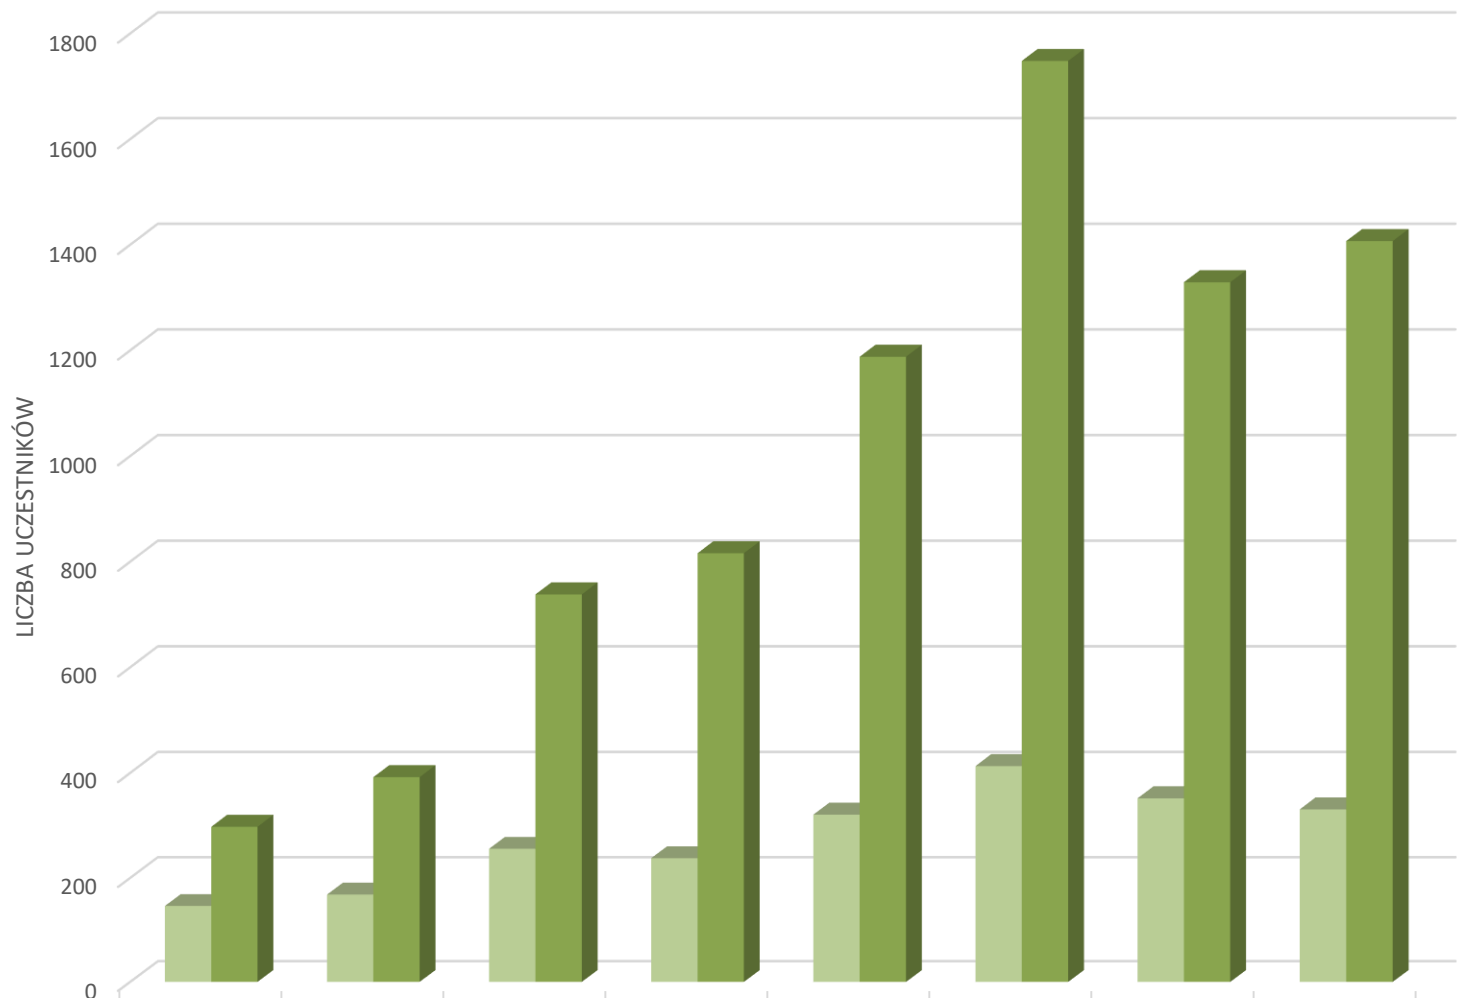

Cross Straceńców	Złoty Bieg	Srebrny bieg	Miedziowy	Nordic Walking	Sztafety	Mały Straceniec	Razem
18.09.2011	122				22		298
07.10.2012	49	64		11	26	60	392
28.04.2013	163	132		27	37	120	738
26.04.2014	141	273		12	32	134	816
25-26.04.2015	155	89	250	14	60	200	1188
23-24.04.2016	211	130	360	27	90	300	1748
22-23.04.2017	131	128	344	26	68	292	1329
21-22.04.2018	148	156	443	0	60	300	1407

PODZIAŁ NA BIEGI

■ 18.09.2011
 ■ 07.10.2012
 ■ 28.04.2013
 ■ 26.04.2014
 ■ 25-26.04.2015
 ■ 23-24.04.2016
 ■ 22-23.04.2017
 ■ 21-22.04.2018

GŁOGÓW

Cross Straceńców	Złoty Bieg	Srebrny bieg	Miedziowy	Nordic Walking	Sztafety	Razem z GŁOGOWA
2011	66 osób z głogowa				10 (80)	146
2012	15	39		2	14 (112)	168
2013	27	60		1	21 (168)	256
2014	33	74		3	16 (128)	238
2015	34	21	48	2	27(216)	321
2016	47	20	55	3	36(288)	413
2017	43	18	72	3	36(216)	352
2018	39	25	99	X	28(168)	331

GŁOGÓW WŚRÓD ZAWODNIKÓW

	2011	2012	2013	2014	2015	2016	2017	2018
Razem z GŁOGOWA	146	168	256	238	321	413	352	331
ŁĄCZNIE	298	392	738	816	1188	1748	1329	1407

SZTAFETY

Cross Straceńców	2012	2013	2014	2015	2016	2017	2018
Głogów	14	21	16	27	36	36	28
Jerzmanowa	1	3	4	3	4	4	0
Jaczów	1	2	2	1	1	2	2
Wilków	1	1	0	1	2	0	1
Nielubia	1	3	1	2	1	1	0
Przedmoście	3	1	1	2	3	1	1
Serby	1	2	2	2	3	0	0
Chocianów	0	2	0	0	0	0	0
Kotla	4	2	4	4	2	5	4
Białołęka	0	0	2	4	3	4	2
monar				10	10	12	9
Rudna						1	4
Brzeg Głogowski							1
Ruszowice							1
inne				4	25	2	7