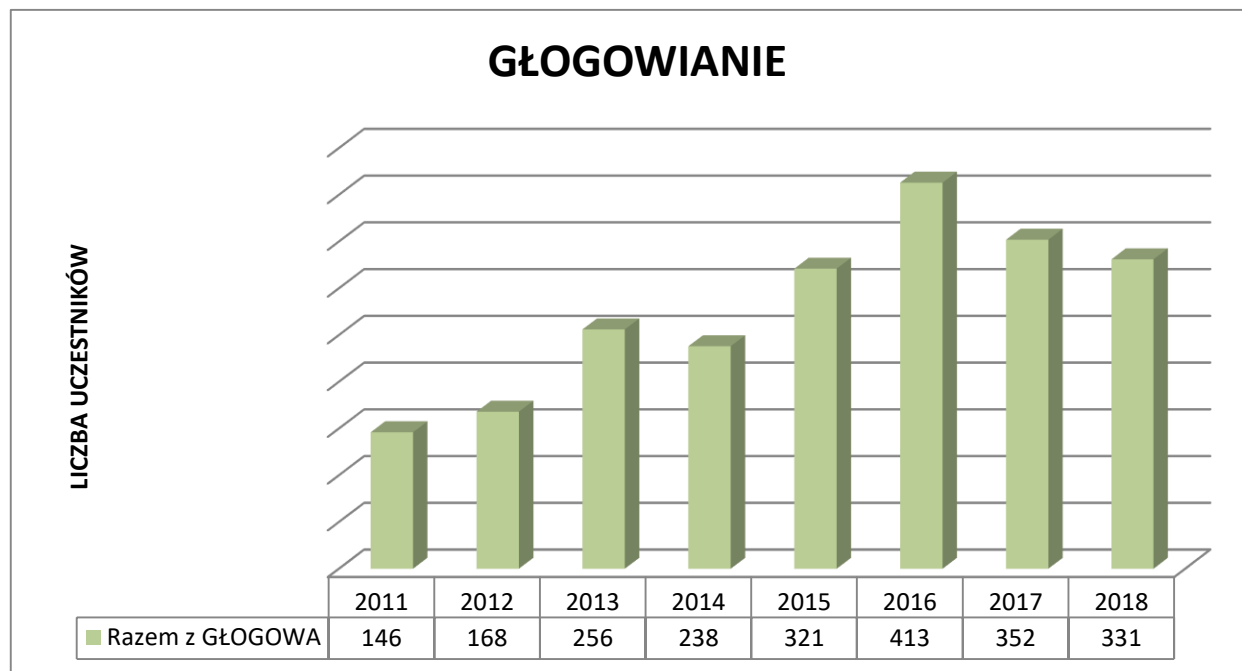

Cross Straceńców	Złoty Bieg	Srebrny bieg	Miedziowy	Nordic Walking	Sztafety	Mały Straceniec	Razem
18.09.2011	122				22		298
07.10.2012	49	64		11	26	60	392
28.04.2013	163	132		27	37	120	738
26.04.2014	141	273		12	32	134	816
25-26.04.2015	155	89	250	14	60	200	1188
23-24.04.2016	211	130	360	27	90	300	1748
22-23.04.2017	131	128	344	26	68	292	1329
21-22.04.2018	148	156	443	0	60	300	1407

PODZIAŁ NA BIEGI

■ 18.09.2011
 ■ 07.10.2012
 ■ 28.04.2013
 ■ 26.04.2014
 ■ 25-26.04.2015
 ■ 23-24.04.2016
 ■ 22-23.04.2017
 ■ 21-22.04.2018

GŁOGÓW

Cross Straceńców	Złoty Bieg	Srebrny bieg	Miedziowy	Nordic Walking	Sztafety	Razem z GŁOGOWA
2011	66 osób z głogowa				10 (80)	146
2012	15	39		2	14 (112)	168
2013	27	60		1	21 (168)	256
2014	33	74		3	16 (128)	238
2015	34	21	48	2	27(216)	321
2016	47	20	55	3	36(288)	413
2017	43	18	72	3	36(216)	352
2018	39	25	99	X	28(168)	331